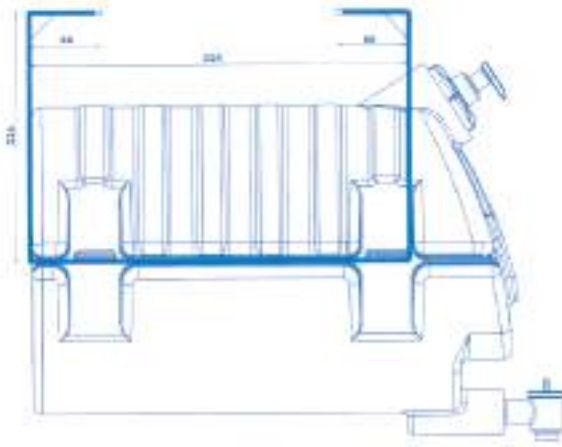

45250002	Rubinetto per taniche
45059005	Porta sapone

Coppia staffe orizzontali

45059006	Coppia staffe orizzontali per serbatoio - Lt 30
-----------------	---

45059007	Coppia staffe forate orizzontali per serbatoio - Lt 30
-----------------	--

Taniche in plastica

45059008 Coppia staffe verticale per serbatoio - Lt 30

45059010 Tanica in plastica senza telaio - Lt 25

45059015 Tanica in plastica con telaio - Lt 25

Taniche inox fiorettato

Tanica lavamani inox fiorettato			
Codice articolo	Dimensioni		
	A	B	C
45069020	tanica	285 x 245 x 400	
45069510	staffe		