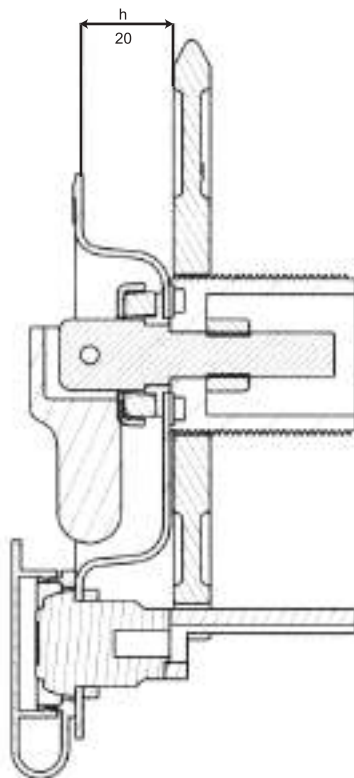

Cassette inox fiorettato chiusura euroinox

Cassette inox fiorettato chiusure euroinox	
<i>Codice articolo</i>	<i>Dimensioni</i>
45060010 1,2 mm	500 x 300 x 400
45060040 1,2 mm	600 x 400 x 500
45060060 1,2 mm	600 x 500 x 500
45060080 1,2 mm	600 x 500 x 600
45060100 1,2 mm	700 x 500 x 500
45060110 1,2 mm	800 x 350 x 400
45060130 1,2 mm	800 x 500 x 600
45060150 1,2 mm	800 x 600 x 600
45060170 1,2 mm	1000 x 500 x 600
45060190 1,2 mm	1000 x 600 x 600
45060200 1,2 mm	1200 x 500 x 500

<i>Codice articolo</i>	<i>Dimensioni</i>
45069935	h 21,0 mm
45069937	h 27,0 mm
45069940	h 39,0 mm
45069945	h 45,0 mm

Chiusura euroinox

<i>Codice articolo</i>	<i>Dimensioni</i>
45069948	h.21,0 mm
45069950	h 27,0 mm
45069955	h 39,0 mm
45069957	h 45,0 mm
45069958	h 21,0 mm
45069960	h 27,0 mm
45069965	h 39,0 mm
45069967	h 45,0 mm

Chiusura euroinox regolabile

Chiusura euroinox

Codice articolo

45069920	con fori
45069925	con bulloni

Coppia staffe zincate nere

Coppia staffe nere		
Codice articolo		Dimensioni
		A B
45069515	3 mm	420 x 160
45069520	4 mm	520 x 205

Tanica lavamani ovale inox fiorettato con portasapone			
Codice articolo	Dimensioni		
	A	B	C
45069022	tanica	285 x 245 x 400	
45069550	porta sapone inox		

porta sapone inox

Taniche inox fiorettato

Tanica lavamani acciaio
inox fiorettato trattore