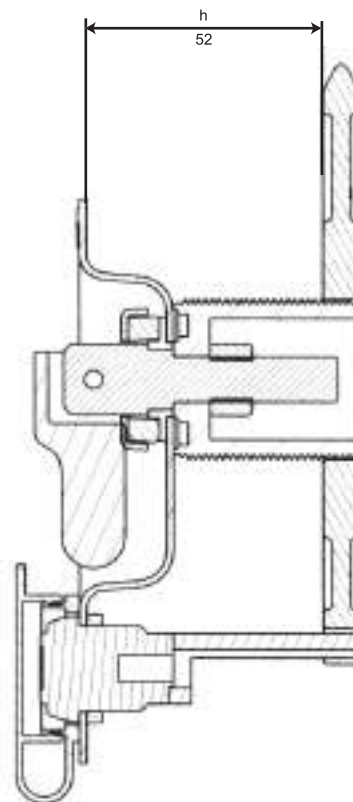

Cassette inox fiorettato chiusura euroinox

Cassette inox fiorettato chiusure euroinox	
<i>Codice articolo</i>	<i>Dimensioni</i>
45060010 1,2 mm	500 x 300 x 400
45060040 1,2 mm	600 x 400 x 500
45060060 1,2 mm	600 x 500 x 500
45060080 1,2 mm	600 x 500 x 600
45060100 1,2 mm	700 x 500 x 500
45060110 1,2 mm	800 x 350 x 400
45060130 1,2 mm	800 x 500 x 600
45060150 1,2 mm	800 x 600 x 600
45060170 1,2 mm	1000 x 500 x 600
45060190 1,2 mm	1000 x 600 x 600
45060200 1,2 mm	1200 x 500 x 500

<i>Codice articolo</i>	<i>Dimensioni</i>
45069935	h 21,0 mm
45069937	h 27,0 mm
45069940	h 39,0 mm
45069945	h 45,0 mm

Chiusura euroinox

<i>Codice articolo</i>	<i>Dimensioni</i>
45069948	h.21,0 mm
45069950	h 27,0 mm
45069955	h 39,0 mm
45069957	h 45,0 mm
45069958	h 21,0 mm
45069960	h 27,0 mm
45069965	h 39,0 mm
45069967	h 45,0 mm

Chiusura euroinox regolabile

Chiusura euroinox

Codice articolo

45069920	con fori
45069925	con bulloni

Coppia staffe zincate nere

Coppia staffe nere		
Codice articolo		Dimensioni
		A B
45069515	3 mm	420 x 160
45069520	4 mm	520 x 205

Coppia staffe zincate		
Codice articolo		Dimensioni
		A B
45069525	2,5 mm	420 x 160
45069530	2,5 mm	520 x 205

Taniche in plastica

45059001	Serbatoio acqua in plastica Lt 30
45059002	Serbatoio acqua in plastica Lt 30 - con portasapone