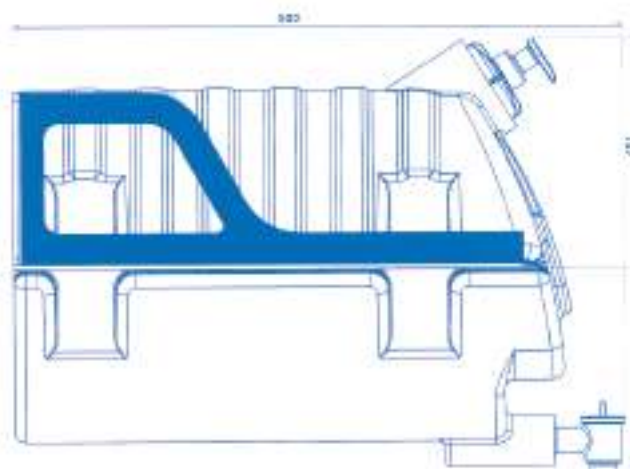

Coppia staffe zincate		
Codice articolo		Dimensioni
		A B
45069525	2,5 mm	420 x 160
45069530	2,5 mm	520 x 205

Taniche in plastica

45059001	Serbatoio acqua in plastica Lt 30
45059002	Serbatoio acqua in plastica Lt 30 - con portasapone

45250002	Rubinetto per taniche
45059005	Porta sapone

Coppia staffe orizzontali

45059006	Coppia staffe orizzontali per serbatoio - Lt 30
-----------------	---

45059007	Coppia staffe forate orizzontali per serbatoio - Lt 30
-----------------	--

Taniche in plastica

45059008 Coppia staffe verticale per serbatoio - Lt 30

45059010 Tanica in plastica senza telaio - Lt 25

45059015 Tanica in plastica con telaio - Lt 25

Taniche inox fiorettato

Tanica lavamani inox fiorettato			
Codice articolo	Dimensioni		
	A	B	C
45069020	tanica	285 x 245 x 400	
45069510	staffe		