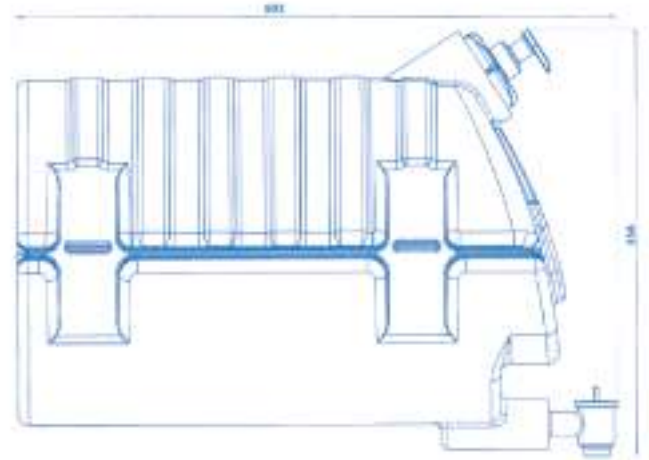

Coppia staffe zincate		
Codice articolo		Dimensioni
		A B
45069525	2,5 mm	420 x 160
45069530	2,5 mm	520 x 205

Taniche in plastica

45059001	Serbatoio acqua in plastica Lt 30
45059002	Serbatoio acqua in plastica Lt 30 - con portasapone