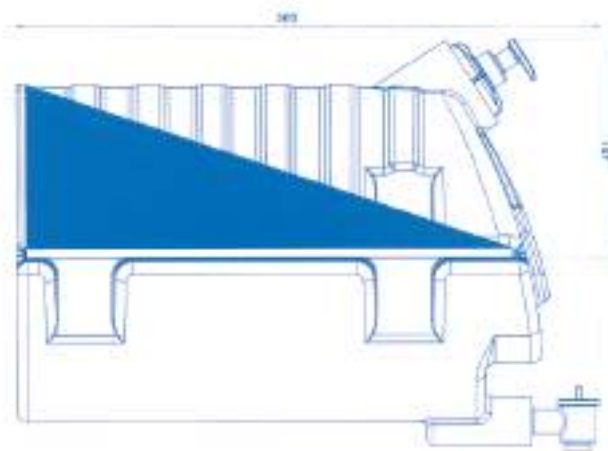

Coppia staffe orizzontali

45059006	Coppia staffe orizzontali per serbatoio - Lt 30