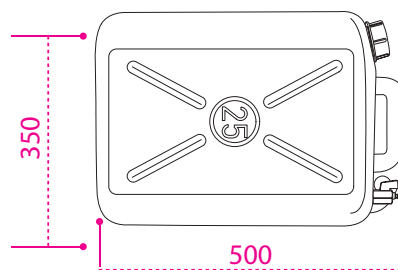

Coppia staffe zincate		
Codice articolo		Dimensioni
		A B
45069525	2,5 mm	420 x 160
45069530	2,5 mm	520 x 205

Taniche in plastica

45059001	Serbatoio acqua in plastica Lt 30
45059002	Serbatoio acqua in plastica Lt 30 - con portasapone

45250002	Rubinetto per taniche
45059005	Porta sapone

Coppia staffe orizzontali

45059006	Coppia staffe orizzontali per serbatoio - Lt 30
-----------------	---

45059007	Coppia staffe forate orizzontali per serbatoio - Lt 30
-----------------	--

Taniche in plastica

45059008 Coppia staffe verticale per serbatoio - Lt 30

45059010 Tanica in plastica senza telaio - Lt 25

45059015 Tanica in plastica con telaio - Lt 25

Taniche inox fiorettato

Tanica lavamani inox fiorettato			
Codice articolo	Dimensioni		
	A	B	C
45069020	tanica	285 x 245 x 400	
45069510	staffe		

Tanica lavamani ovale inox fiorettato con portasapone			
Codice articolo	Dimensioni		
	A	B	C
45069022	tanica	285 x 245 x 400	
45069550	porta sapone inox		

porta sapone inox

Taniche inox fiorettato

Tanica lavamani acciaio
inox fiorettato trattore