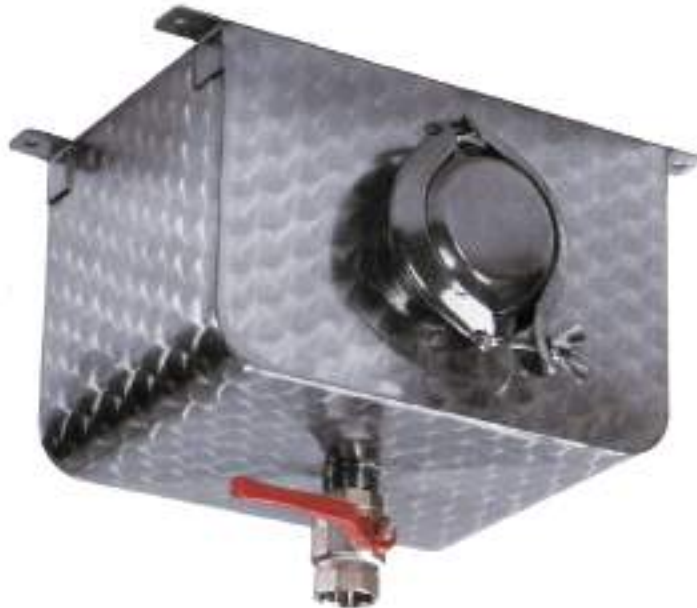

Tanica lavamani ovale inox fiorettato con portasapone			
Codice articolo	Dimensioni		
	A	B	C
45069022	tanica	285 x 245 x 400	
45069550	porta sapone inox		

porta sapone inox

Taniche inox fiorettato

Tanica lavamani acciaio
inox fiorettato trattore

<i>Codice articolo</i>	<i>Dimensioni</i>		
	A	B	C
45069024 tanica	170 x 170 x 400		

Tanica lavamani
inox fiorettato

<i>Codice articolo</i>	<i>Dimensioni</i>		
	A	B	C
45069025 tanica	170 x 370 x 400		

Taniche recupero inox fiorettato