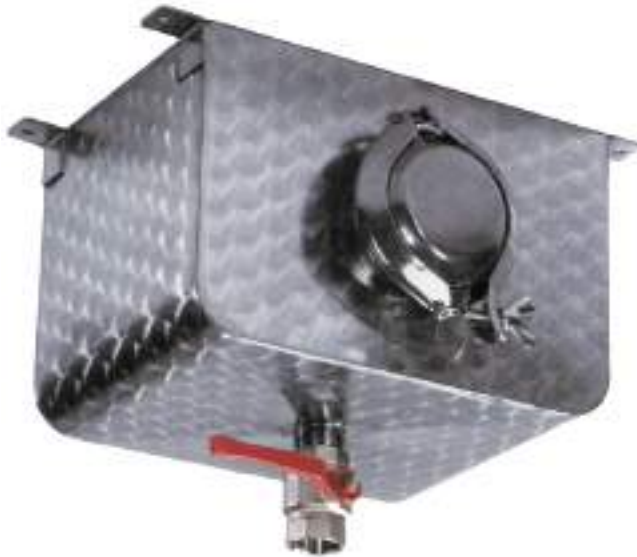

Tanica lavamani ovale inox fiorettato con portasapone			
Codice articolo	Dimensioni		
	A	B	C
45069022	tanica	285 x 245 x 400	
45069550	porta sapone inox		

porta sapone inox

Taniche inox fiorettato

Tanica lavamani acciaio
inox fiorettato trattore

<i>Codice articolo</i>	<i>Dimensioni</i>		
	A	B	C
45069024 tanica	170 x 170 x 400		

Tanica lavamani
inox fiorettato

<i>Codice articolo</i>	<i>Dimensioni</i>		
	A	B	C
45069025 tanica	170 x 370 x 400		

Taniche recupero inox fiorettato