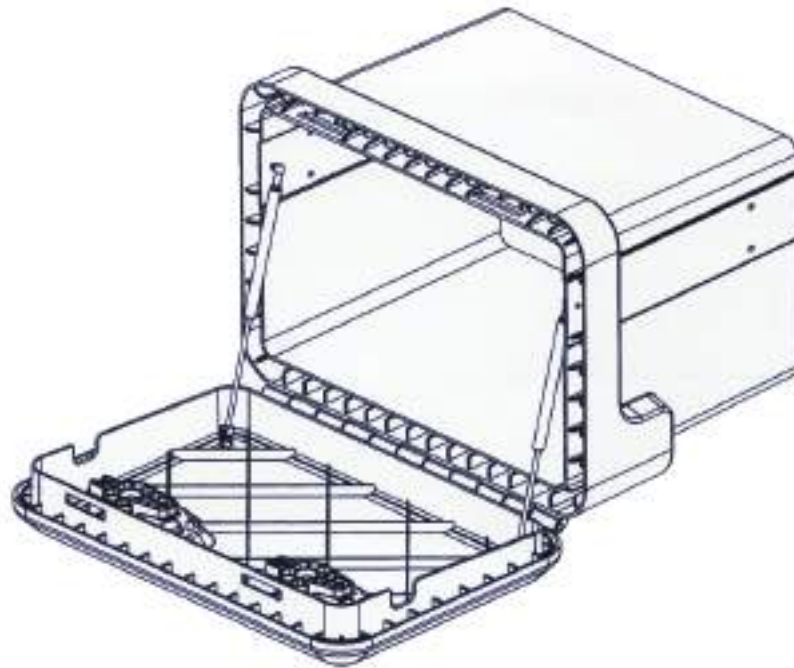

GRUPPO 45

**Cassette
Taniche
Portaestintori**

Cassette in plastica

Magic box

<i>Codice</i>	<i>Descrizione</i>	<i>Misure L - P - H</i>
45062000	Cassetta Magic Box	1000x490x500
45061900	Cassetta Magic Box	1000x490x400
45061800	Cassetta Magic Box	800x490x500
45061700	Cassetta Magic Box	800x490x400
45061600	Cassetta Magic Box	700x600x500
45061500	Cassetta Magic Box	600x470x450
45061400	Cassetta Magic Box	600x490x400
45061300	Cassetta Magic Box	500x370x400
45061200	Cassetta Magic Box	400x370x350

Cassette in plastica

Cassette in plastica chiusura europlex			
Codice articolo	Dimensioni		
	A	B	C
45065030	500	350	400
45065031 *	500	350	400
45065040	600	400	500
45065041 *	600	400	500
45065050	800	500	500
45065051 *	800	500	500
45065060	1000	500	500
45065061 *	1000	500	500

* Con pistoni a gas

Cassette in plastica

Fissaggio orizzontale

Fissaggio verticale

Staffe

<i>Codice articolo</i>	<i>Fissaggio</i>
45065091	verticali
45065092	orizzontali
45065094	verticali
45065095	orizzontali