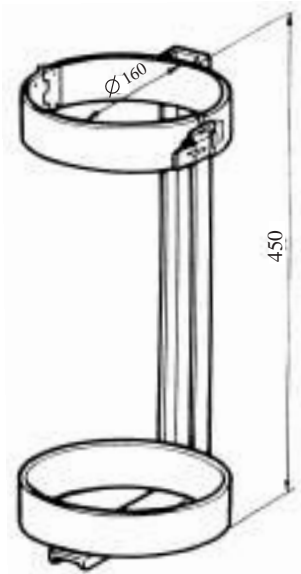

<i>Codice articolo</i>	<i>Dimensioni</i>		
	A	B	C
45069024 tanica	170 x 170 x 400		

Tanica lavamani
inox fiorettato

<i>Codice articolo</i>	<i>Dimensioni</i>		
	A	B	C
45069025 tanica	170 x 370 x 400		

Taniche recupero inox fiorettato

Codice articolo	Dimensioni		
	A	B	C
45066310 nero	310	675	250
45066315 rosso	310	675	250

Cassetta portaestintore in plastica 6 kg

Cassetta portaestintore
in plastica 6 kg

<i>Codice articolo</i>	<i>Dimensioni</i>		
	A	B	C
45066520	310 x 675 x 250		

Cassetta portaestintore inox lucido 6/9 kg

Cassetta portaestintore
inox lucido 6/9 kg

Codice articolo		Dimensioni		
		A	B	C
45066540	1,5 mm	300x 700x 240		

Portaestintori

Portaestintore con coperchio rimovibile 9/12 kg

Codice articolo	Dimensioni		
	A	B	C
45066530	750 x 350 x 300		

45060160 Zincato

45060180 Inox

Portatranspallet chiusure europalex

**Portatranspallet elettrozincato
chiusure europalex
verniciato nero**

<i>Codice</i>	<i>Descrizione</i>	<i>Dimensioni</i>		
		A	B	C
45062570 2,0 mm	elettrozincato nero	820	650	1600
45062575 2,0 mm	inox fiorettato	820	650	1600