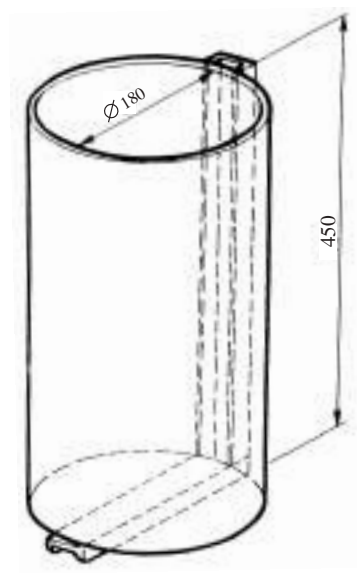

<i>Codice articolo</i>	<i>Dimensioni</i>		
	A	B	C
45069024 tanica	170 x 170 x 400		

Tanica lavamani
inox fiorettato

<i>Codice articolo</i>	<i>Dimensioni</i>		
	A	B	C
45069025 tanica	170 x 370 x 400		

Taniche recupero inox fiorettato

Codice articolo	Dimensioni		
	A	B	C
45066310 nero	310	675	250
45066315 rosso	310	675	250

Cassetta portaestintore in plastica 6 kg

Cassetta portaestintore
in plastica 6 kg

<i>Codice articolo</i>	<i>Dimensioni</i>		
	A	B	C
45066520	310 x 675 x 250		

Cassetta portaestintore inox lucido 6/9 kg

Cassetta portaestintore
inox lucido 6/9 kg

Codice articolo		Dimensioni		
		A	B	C
45066540	1,5 mm	300x 700x 240		

Portaestintori

Portaestintore con coperchio rimovibile 9/12 kg

Codice articolo	Dimensioni		
	A	B	C
45066530	750 x 350 x 300		

45060160 Zincato

45060180 Inox

Portatranspallet chiusure europalex

**Portatranspallet elettrozincato
chiusure europalex
verniciato nero**

<i>Codice</i>	<i>Descrizione</i>	<i>Dimensioni</i>		
		A	B	C
45062570 2,0 mm	elettrozincato nero	820	650	1600
45062575 2,0 mm	inox fiorettato	820	650	1600