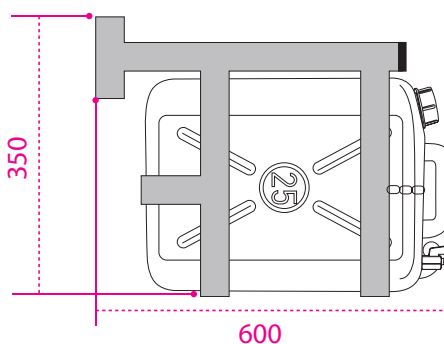

Coppia staffe zincate		
Codice articolo		Dimensioni
		A B
45069525	2,5 mm	420 x 160
45069530	2,5 mm	520 x 205

Taniche in plastica

45059001	Serbatoio acqua in plastica Lt 30
45059002	Serbatoio acqua in plastica Lt 30 - con portasapone

Taniche in plastica

45059008 Coppia staffe verticale per serbatoio - Lt 30

45059010 Tanica in plastica senza telaio - Lt 25

45059015 Tanica in plastica con telaio - Lt 25

Taniche inox fiorettato

Tanica lavamani inox fiorettato			
Codice articolo	Dimensioni		
	A	B	C
45069020	tanica	285 x 245 x 400	
45069510	staffe		

Tanica lavamani ovale inox fiorettato con portasapone			
Codice articolo	Dimensioni		
	A	B	C
45069022	tanica	285 x 245 x 400	
45069550	porta sapone inox		

porta sapone inox

Taniche inox fiorettato

Tanica lavamani acciaio
inox fiorettato trattore

<i>Codice articolo</i>	<i>Dimensioni</i>		
	A	B	C
45069024 tanica	170 x 170 x 400		

Tanica lavamani
inox fiorettato

<i>Codice articolo</i>	<i>Dimensioni</i>		
	A	B	C
45069025 tanica	170 x 370 x 400		

Taniche recupero inox fiorettato